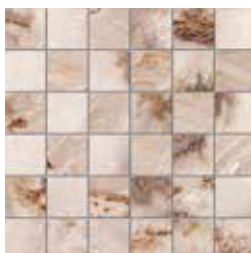

Y300 33X33 CM / 13X13"
KMO08112 MOSAICO MONTANA CREAM

Bullnose 8x25 cm / 3x10" S120

White KMOKS111

Cream KMOKS112

Bullnose Corner 8x8 cm / 3x3" S110

White KMOCC111

Cream KMOCC112