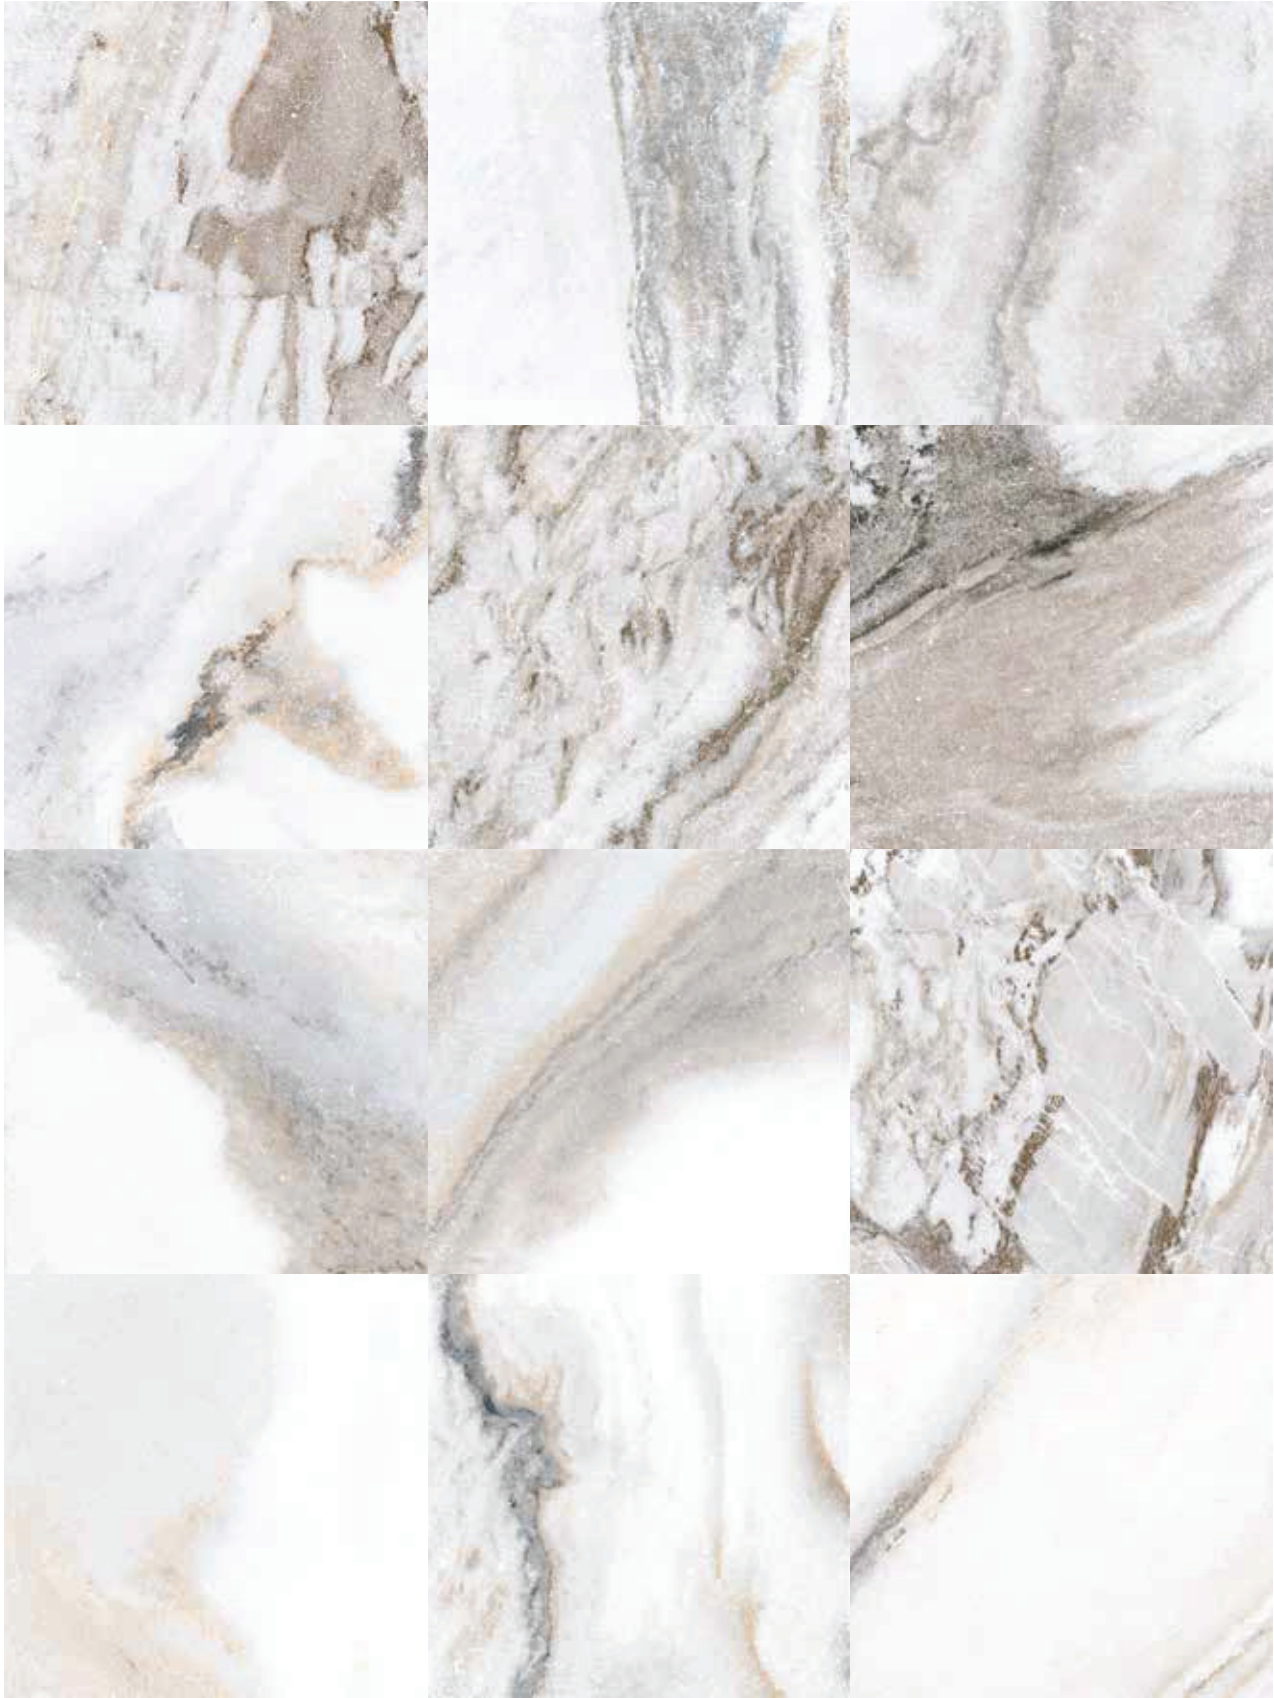

MONTANA 50x50 cm · 25x50 cm · 25x25 cm / 20x20" · 10x20" · 10x10"

PAVIMENTO_FLOOR TILES /
PORCELANICO ESMALTADO_GLAZED BODY PORCELAIN TILES

Mate
Matt

Antihielo
Frost Resistance

V4

Producto muy destonificado
High shade variation

Uso
Use

Calibrado
Calibrated
Except 33x33

MONTANA WHITE