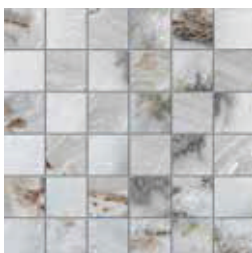

Y300 33X33 CM / 13X13"
KMO08111 MOSAICO MONTANA WHITE