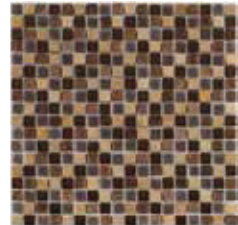

S350 8X25 CM / 3X10"
K05KS00L LISTELO ORIGIN SILVER

S350 8X25 CM / 3X10"
K05KS001 LISTELO ORIGIN CREAM

S320 5X25 CM / 2X10"
KM0KS113 LISTELO MONTANA WHITE

S320 5X25 CM / 2X10"
KM0KS114 LISTELO MONTANA CREAM

S470 30X30 CM / 12X12"
KAA0400K MALLA ATLAS NEGRO

P25C 25X50 CM / 10X20"
GM0TP000 MONTANA WHITE

P25C 25X50 CM / 10X20"
GM0TP001 MONTANA CREAM

S470 30X30 CM / 12X12"
KAA04003 MALLA ATLAS MARRON

P33E 33X33 CM / 13X13"
GMO08030 MONTANA WHITE