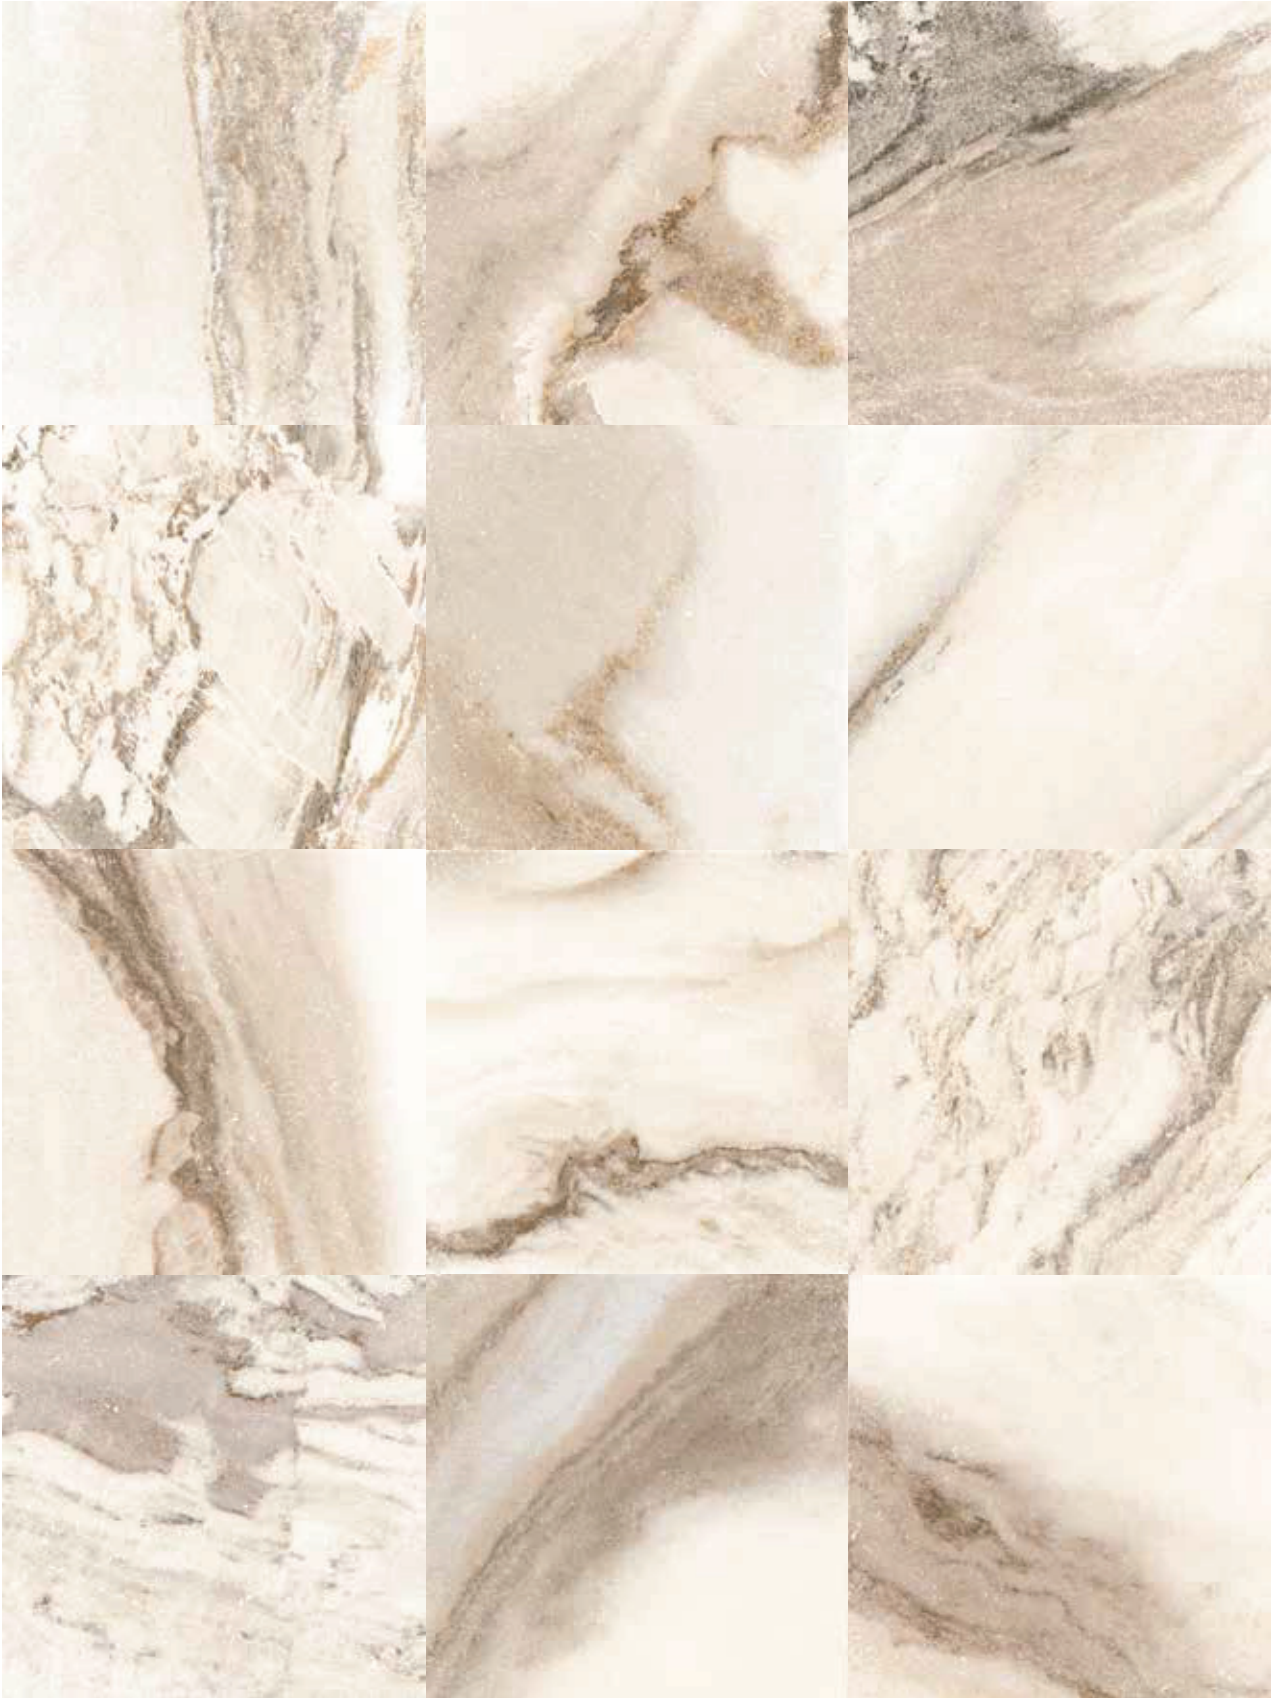

MONTANA CREAM